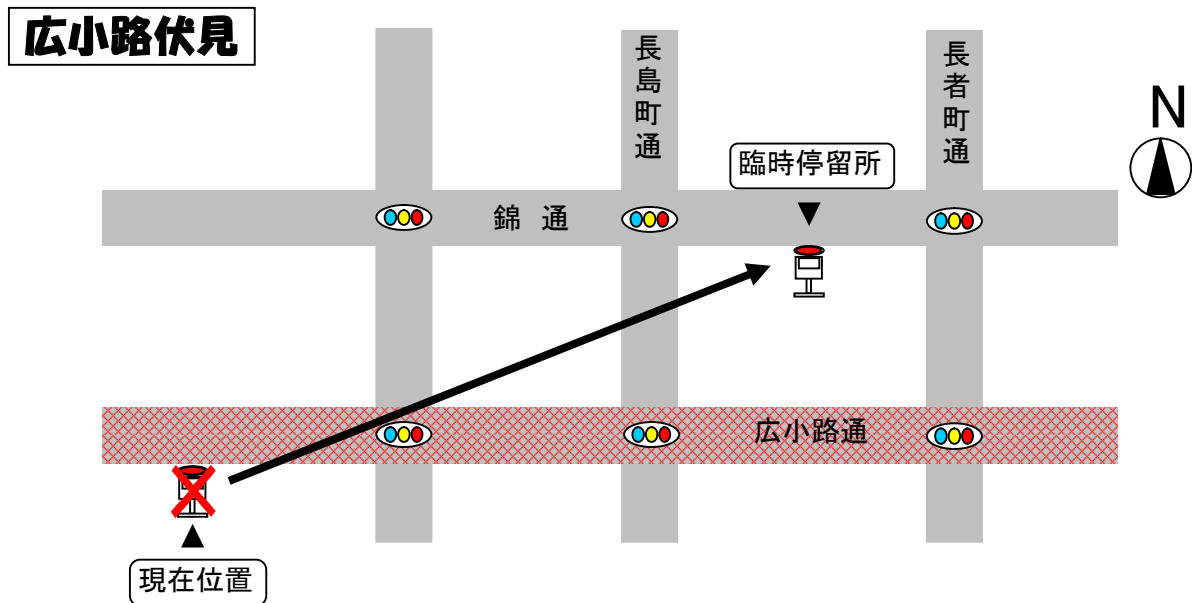

お知らせ

メーグルをご利用くださいますとありがとうございます。

10月15日(土) 名古屋まつり開催に伴い

交通規制時間中は 一回運転を行いますので

下記の停留所をご利用下さい。

下記の時刻のバスは一回運行のため、臨時停留所からご利用願います。

系統 時間	メーグル	
	名古屋駅ゆき	
12		53
13	23	53
14	23	53
15	23	53
16	23	