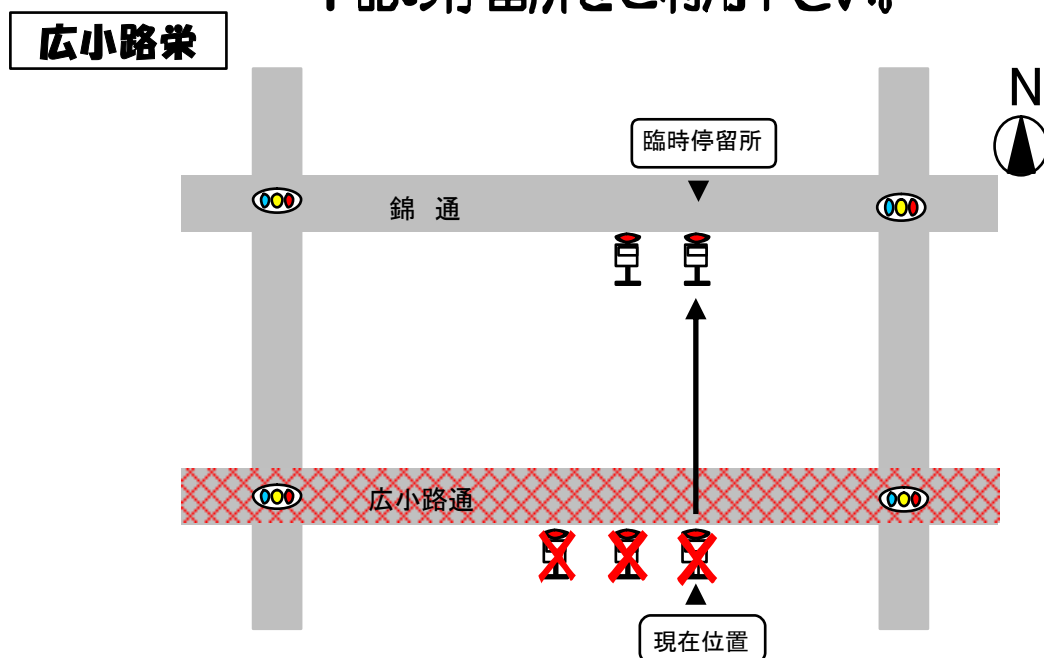

お知らせ

市バスをご利用くださいますありがとうございます。

10月15日(土) 名古屋まつり開催に伴い

交通規制時間中は、う回運転を行いますので、

下記の停留所をご利用下さい。

系統 時間	メーグル	
	名古屋駅ゆき	
12		50
13	20	50
14	20	50
15	20	50
16	20	