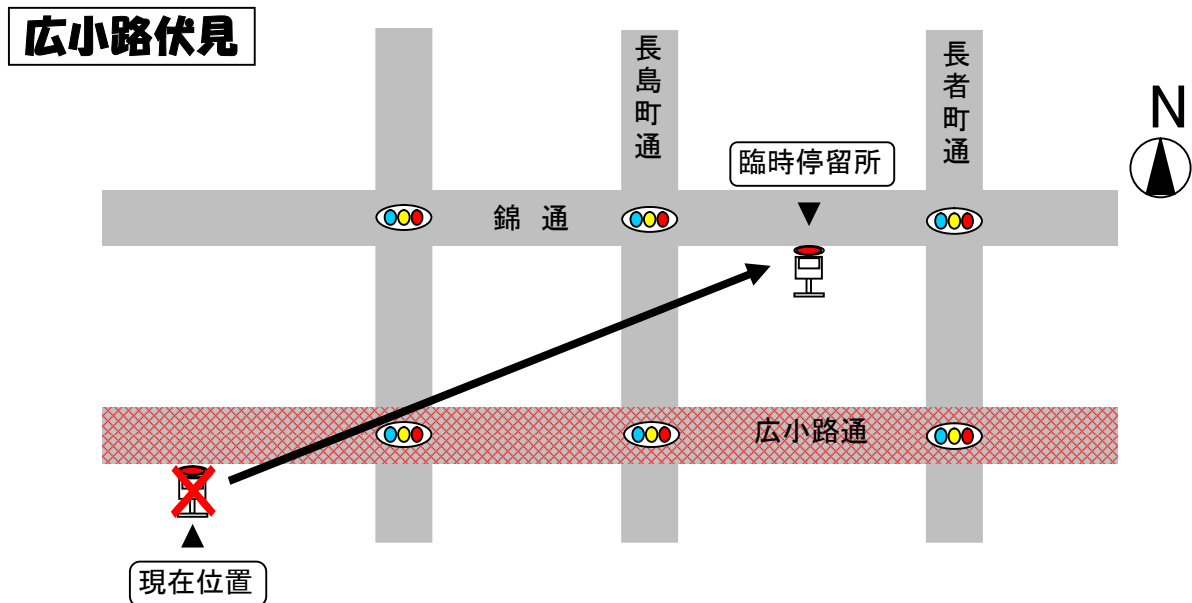

# お知らせ

メーグルをご利用くださいますとありがとうございます。

10月16日（日） 名古屋まつり開催に伴い

交通規制時間中は 一回運転を行いますので

下記の停留所をご利用下さい。

下記の時刻のバスは一回運行のため、臨時停留所からご利用願います。

系統	メーグル		
	名古屋駅ゆき		
11	03	23	43
12	03	23	53
13	23	53	
14	23	53	
15	23		