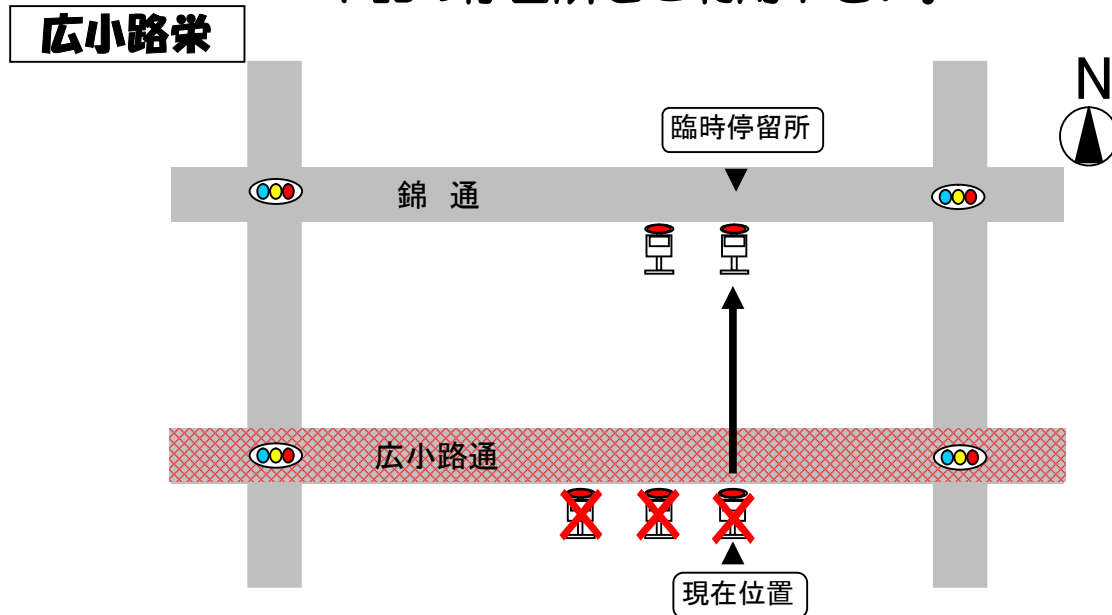

お知らせ

メーグルをご利用くださいますありがとうございます。

10月16日（日） 名古屋まつり開催に伴い
交通規制時間中は、う回運転を行いますので、

下記の停留所をご利用下さい。

下記の時刻のバスはう回運行のため、臨時停留所からご利用願います。

系統	メーグル		
	名古屋駅ゆき		
11	00	20	40
12	00	20	50
13	20	50	
14	20	50	
15	20		