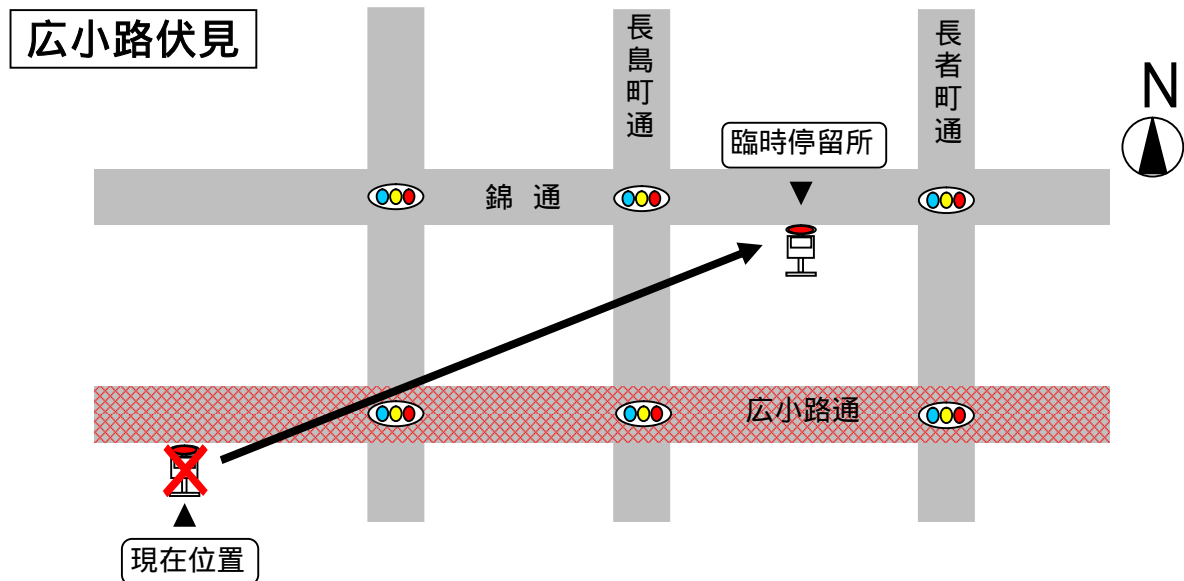

お知らせ

メーグルをご利用くださいますありがとうございます。

12月3日(土) 中日ドラゴンズ優勝パレードに伴い

交通規制時間中は 一回運転を行いますので

下記の停留所をご利用下さい。

下記の時刻のバスは一回運行のため、臨時停留所からご利用願います。

時間	メーグル	
	名古屋駅ゆき	
10	23	43
11	03	23